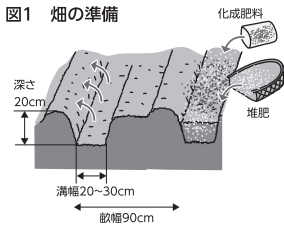

はしご車乗車体験(予定)

5.26(日) 13:00～15:00 (10組)

詳細は、5月中旬の折り込みチラシにてご確認ください

あなたもチャレンジ! 家庭菜園

園芸研究家
成松 次郎

芽キャベツ 追肥と摘葉で大球を作る

アブラナ科で太い茎にキャベツの形状をした小さい球がぎゅっしりと付きます。キャベツから分化したため、似た性質を持ちます。生育適温は18℃～22度ですが、寒さには強い半面、暑さに弱い野菜です。中間地での栽培時期は、7月に種をまき、収穫期は12～3月です。

【苗作り】 少ない本数の苗では、直径9cmのポリポットに種を直接まき、間引いて1本にするのが便利です。多くの苗を作るときは、セルトレイを使用し、発芽後に密生部を間引き、本葉2、3枚で9cmのポットに鉢上げします。苗作りの期間は、防虫ネットで覆われます。

【畑の準備】 畑1平方m当たり苦土石灰100gを土とよく混ぜておき、その後、畝幅90cmを取り、中央に幅20～30cmの溝を掘り、溝1m当たり化成肥料100gと堆肥2kgを施し、畝を立てます(図1)。