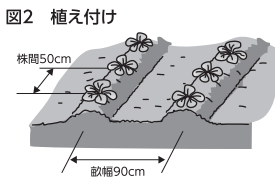

はしご車乗車体験(予定)

5.26(日) 13:00～15:00 (10組)

詳細は、5月中旬の折り込みチラシにてご確認ください

あなたもチャレンジ! 家庭菜園

園芸研究家
成松 次郎

芽キャベツ 追肥と摘葉で大球を作る

アブラナ科で太い茎にキャベツの形状をした小さい球がぎゅっしりと付きます。キャベツから分化したため、似た性質を持ちます。生育適温は18℃～22度ですが、寒さには強い半面、暑さに弱い野菜です。中間地での栽培時期は、7月に種をまき、収穫期は12～3月です。

【苗作り】 少ない本数の苗では、直径9cmのポリポットに種を直接まき、間引いて1本にするのが便利です。多くの苗を作るときは、セルトレイを使用し、発芽後に密生部を間引き、本葉2、3枚で9cmのポットに鉢上げします。苗作りの期間は、防虫ネットで覆われます。

【畑の準備】 畑1平方m当たり苦土石灰100gを土とよく混ぜておき、その後、畝幅90cmを取り、中央に幅20～30cmの溝を掘り、溝1m当たり化成肥料100gと堆肥2kgを施し、畝を立てます(図1)。